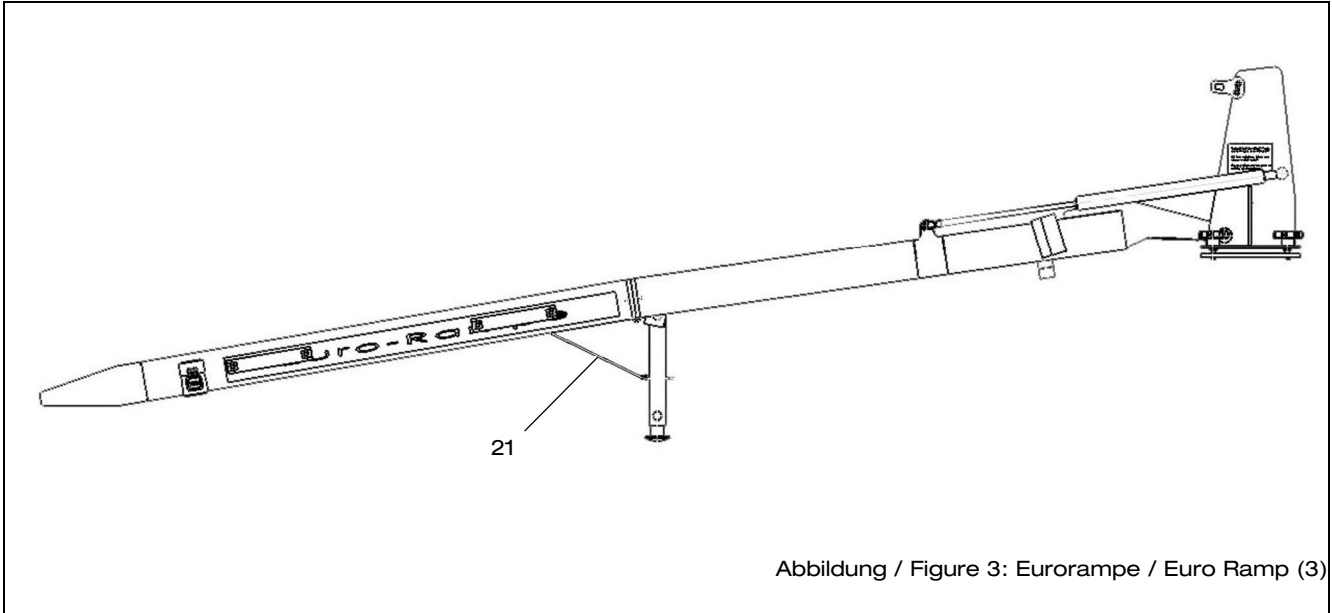

Pos. Item	Artikel-Nr. Article No.	Benennung Designation	Bemerkung Remarks
21	200306514	Draht Wire	nur Eurorampe mit Stützfuß Euro Ramp with Support Foot only