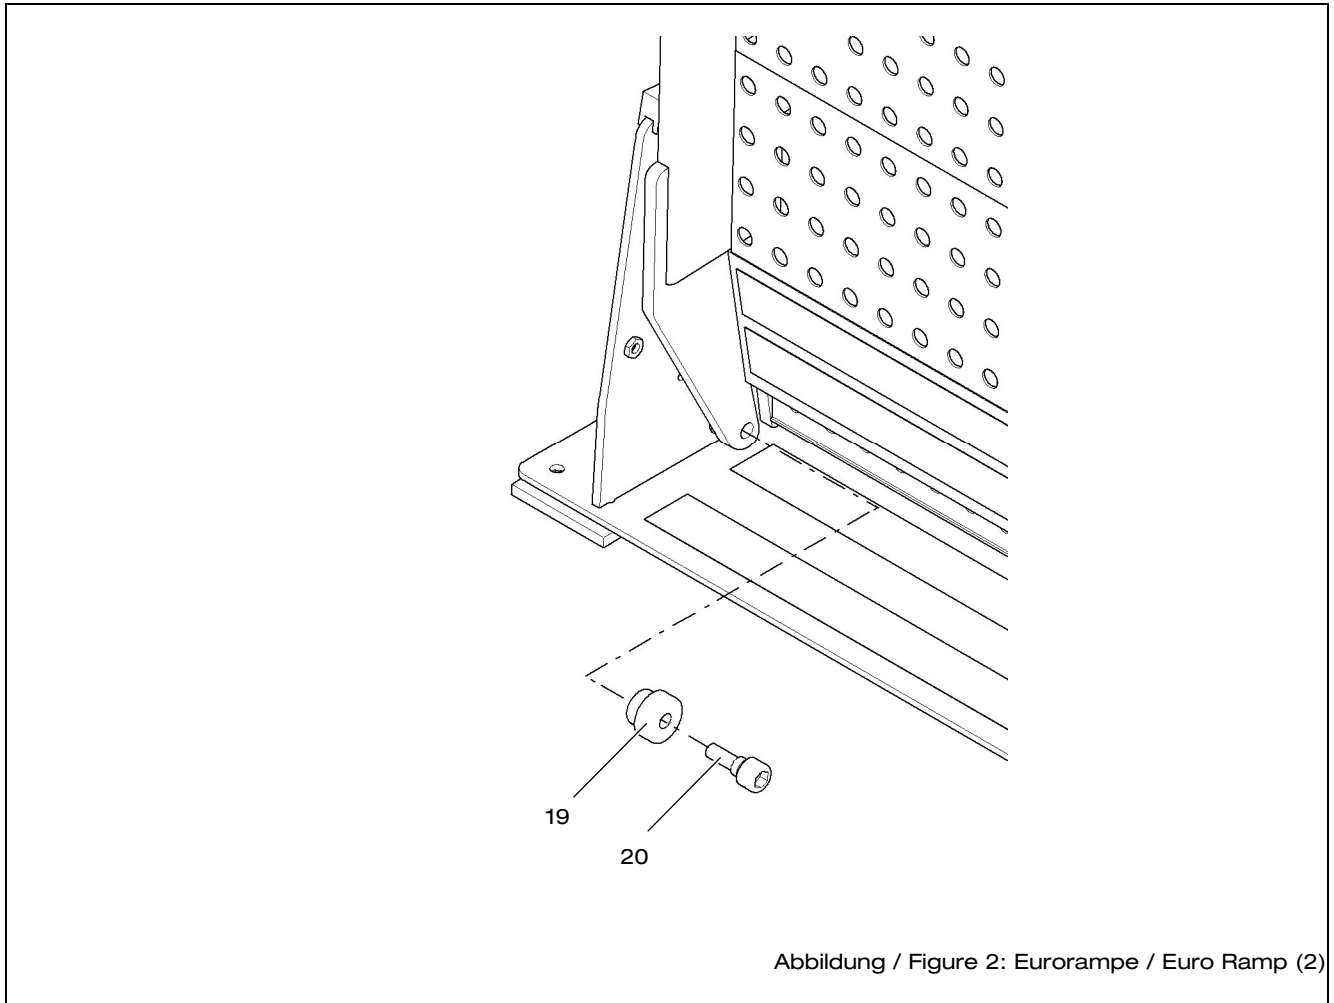

Pos. Item	Artikel-Nr. Article No.	Benennung Designation	Bemerkung Remarks
12	200191047	Anschlag für Auffahrbock Stopper for Buffer	nur drehbare Eurorampe Swivelling Euro Ramp only
13	H20112	Sterngriff (Gewinde: Standardlänge 21 mm) Star Grip Bolt (Thread: standard Length 21 mm)	nur Eurorampe (Standard), siehe auch H20118 (18) Euro Ramp (stock) only, see also H20118 (18)
14	H20127	Sterngriff (Gewinde: Sonderlänge 25 mm) Star Grip Bolt (Thread: special Length 25 mm)	optional statt H20112, nur Eurorampe (Standard) optionally instead of H20112, Euro Ramp (stock) only
15	H20124	Sterngriff (Gewinde: Sonderlänge 35 mm) Star Grip Bolt (Thread: special Length 35 mm)	optional statt H20112, nur Eurorampe (Standard) optionally instead of H20112, Euro Ramp (stock) only
16	10002548	Schubstangenspanner, Gr. 5, mit Winkelfuß Push Rod Tensioner, Size 5, with Right Angle Base	nur drehbare Eurorampe Swivelling Euro Ramp only
17	10003034	Gummipuffer, Ø 30 mm, Länge 20 mm, M8 x 18 Rubber Buffer, Ø 30 mm, Length 20 mm, M8 x 18	
18	H20118	Montagesatz: 2 Bodenplatten mit 4 Sterngrif- fen (Gewinde: Standardlänge 21 mm, H20112) Mounting Kit: 2 Floor Plates with 4 Star Grip Bolts (Thread: standard Length 21 mm, H20112)	nur Eurorampe (Standard) Euro Ramp (stock) only