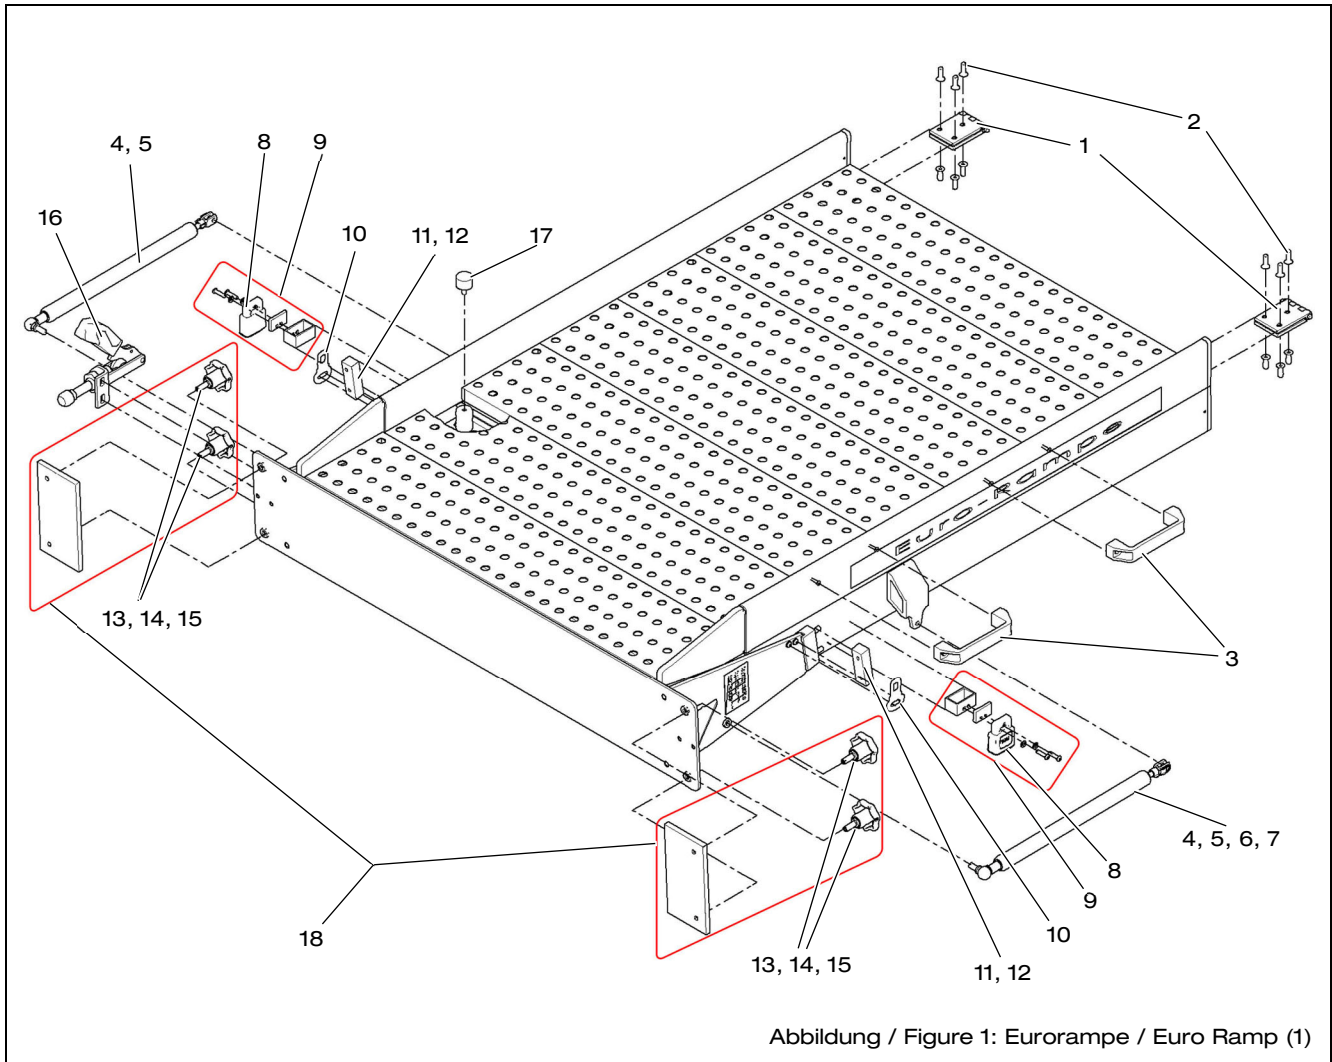

Inhaltsverzeichnis

1 Ersatzteile	4
2 Kundendienst	9

Contents

1 Spare Parts	4
2 Customer Service	9

1 Ersatzteile / Spare Parts

Pos. Item	Artikel-Nr. Article No.	Benennung Designation	Bemerkung Remarks
1	10002395	Profilscharnier für Eurorampe Profile Hinge for Euro Ramp	
2	10001034	Senkschraube M8x25 Countersunk Screw M8x25	
3	H20120	Handgriff (einschl. Kappe) für Eurorampe Handle (including Cap) for Euro Ramp	

Pos. Item	Artikel-Nr. Article No.	Benennung Designation	Bemerkung Remarks
4	H20106	Gaszugfeder 400 N; Länge 462 mm Gas-operated Spring 400 N; Length 462 mm	Eurorampe 1,60 x 0,90 m: 1 Stück Eurorampe 2,40 x 0,90 m (ab 09/2018): 2 Stück Euro Ramp 1,60 x 0,90 m: 1 unit Euro Ramp 2,40 x 0,90 m (from 09/2018): 2 units
5	10002634	Gaszugfeder 580 N; Länge 462 mm Gas-operated Spring 580 N; Length 462 mm	Eurorampe 2,00 x 0,80 m: 1 Stück Eurorampe 2,80 x 0,90 m: 2 Stück Euro Ramp 2,00 x 0,80 m: 1 unit Euro Ramp 2,80 x 0,90 m: 2 units
6	10002632	Gaszugfeder 700 N; Länge 462 mm Gas-operated Spring 700 N; Length 462 mm	Eurorampe 2,40 x 0,90 m (bis 10/2011) / 2,40 x 0,80 m / 2,40 x 0,70 m / 2,40 x 0,60m: 1 Stück Euro Ramp 2,40 x 0,90 m (to 10/2011) / 2,40 x 0,80 m / 2,40 x 0,70 m / 2,40 x 0,60m: 1 unit
7	10015285	Gaszugfeder 900 N; Länge 462 mm Gas-operated Spring 900 N; Length 462 mm	Eurorampe 2,40 x 0,90 m (ab 11/2011 bis 08/2018): 1 Stück Euro Ramp 2,40 x 0,90 m (from 11/2011 to 08/2018): 1 Stück
8	H150325	Klinkenschloss Pawl Lock	
9	10019537	Montagesatz Klinkenschloss Pawl Lock Mounting Kit	
10	H150320	Schlosszunge Belt Tongue	
11	10003059	Anschlag für Auffahrbock Stopper for Buffer	nur Eurorampe (Standard) Euro Ramp (stock) only