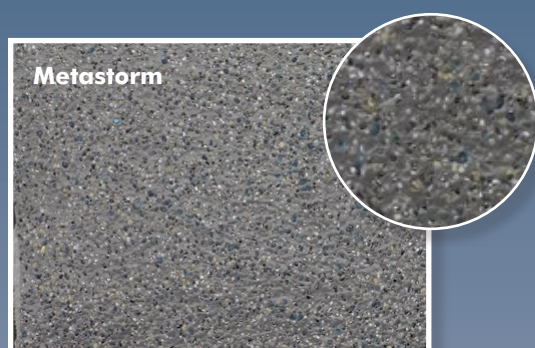

## SMARTFLOOR Vloerbedekking Altro Transflor

Smartfloor vloerbedekking is speciaal ontworpen voor intensief gebruik in de transportsector. De ingebouwde antislip maakt deze slijtvaste vloerbedekking tot de perfecte duurzame oplossing voor gebruik in voertuigen voor personenvervoer.

- Veilige antislip functie ook onder natte condities
- Duurzaam en slijtvast
- Kleurvast gedurende de gehele gebruiksduur.
- Flexibel aan te brengen bij wielkasten en instapconstructies
- Vuilbestendig en gemakkelijk reinigbaar
- Dankzij het lage gewicht brandstofbesparend