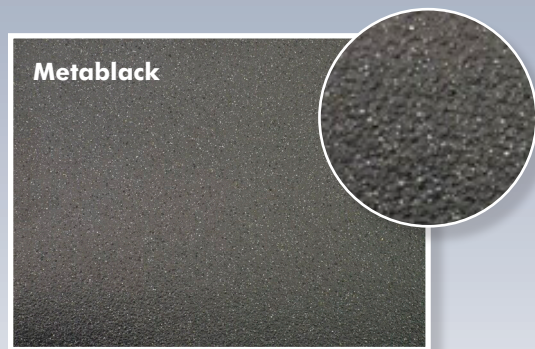

## SMARTFLOOR Vloerbedekking Altro Transflor

Smartfloor vloerbedekking is speciaal ontworpen voor intensief gebruik in de transportsector. De ingebouwde antislip maakt deze slijtvaste vloerbedekking tot de perfecte duurzame oplossing voor gebruik in voertuigen voor personenvervoer.

- Veilige antislip functie ook onder natte condities
- Duurzaam en slijtvast
- Kleurvast gedurende de gehele gebruiksduur.
- Flexibel aan te brengen bij wielkasten en instapconstructies
- Vuilbestendig en gemakkelijk reinigbaar
- Dankzij het lage gewicht brandstofbesparend

## Biologisch

Uitstekende antibacteriële werking dankzij bacteriostatische toevoeging - AltroSan.

Samenstelling	
Matrix	Hoogwaardig vinyl
Ingrediënten	Korrels aluminiumoxide, siliciumcarbide in de slijtlaag, basiskleur Quartz in de oppervlaktelaag met extra gekleurde chips voor de Altro Transflor Chroma serie
Structuurondersteuning	Polyester-cellulose versterkt met glasvezel
Rug	Polyester-cellulose
Optionele rug	Rug met polyesterachtige structuur (zie Altro leverancier)