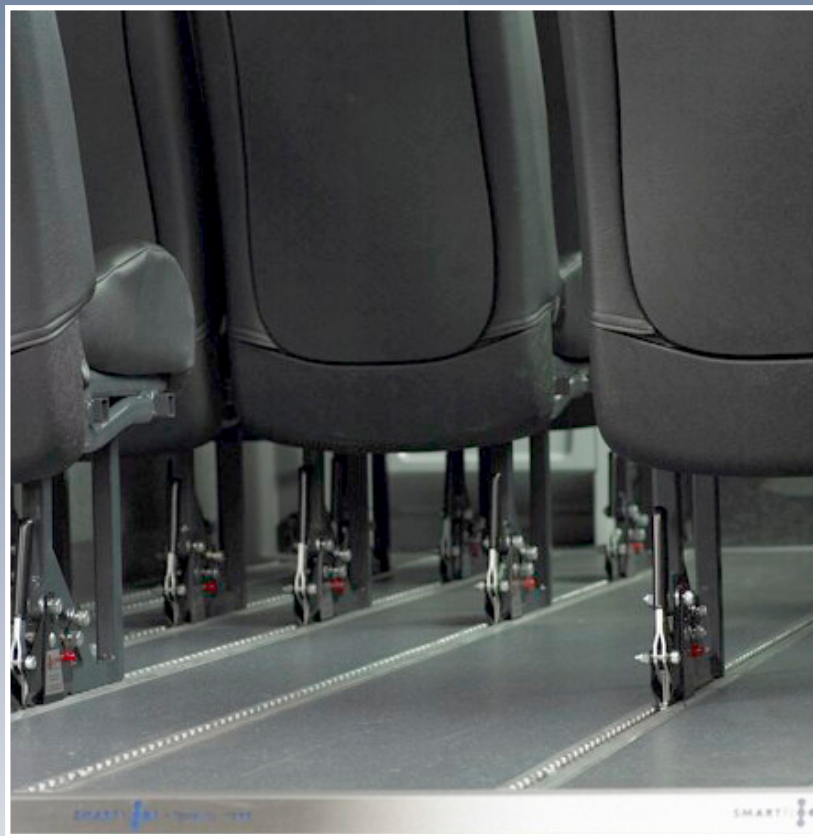

## SMARTFLOOR Vloerbedekking Altro Transflor

Smartfloor vloerbedekking is speciaal ontworpen voor intensief gebruik in de transportsector. De ingebouwde antislip maakt deze slijtvaste vloerbedekking tot de perfecte duurzame oplossing voor gebruik in voertuigen voor personenvervoer.

- Veilige antislip functie ook onder natte condities
- Duurzaam en slijtvast
- Kleurvast gedurende de gehele gebruiksduur.
- Flexibel aan te brengen bij wielkasten en instapconstructies
- Vuilbestendig en gemakkelijk reinigbaar
- Dankzij het lage gewicht brandstofbesparend