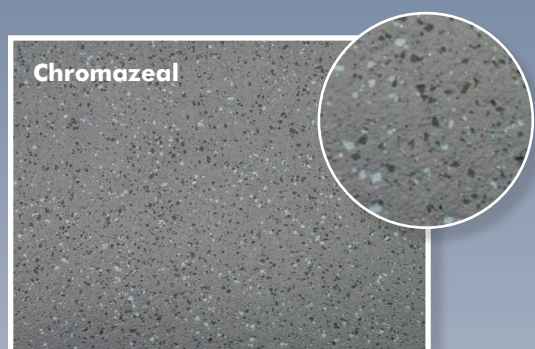

SMARTFLOOR Vloerbedekking Altro Transflor

Smartfloor vloerbedekking is speciaal ontworpen voor intensief gebruik in de transportsector. De ingebouwde antislip maakt deze slijtvaste vloerbedekking tot de perfecte duurzame oplossing voor gebruik in voertuigen voor personenvervoer.

- Veilige antislip functie ook onder natte condities
- Duurzaam en slijtvast
- Kleurvast gedurende de gehele gebruiksduur.
- Flexibel aan te brengen bij wielkasten en instapconstructies
- Vuilbestendig en gemakkelijk reinigbaar
- Dankzij het lage gewicht brandstofbesparend